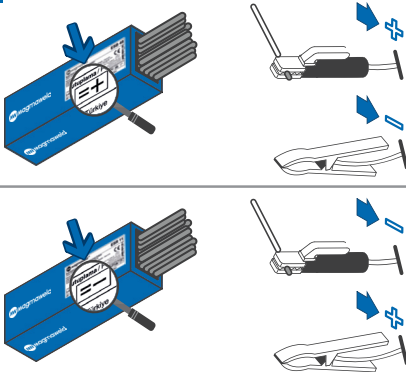

QUICK START ID 800 E

(+90) 444 93 53
magmaweld.com
info@magmaweld.com

 (+90) 538 927 12 62

1

2

3

4

5