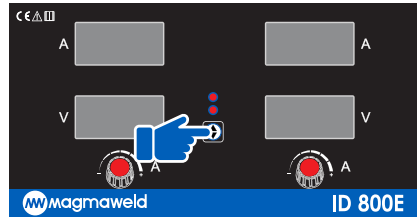

QUICK START ID 800 E

(+90) 444 93 53
magmaweld.com
info@magmaweld.com

 (+90) 538 927 12 62

1

2

3

4

5